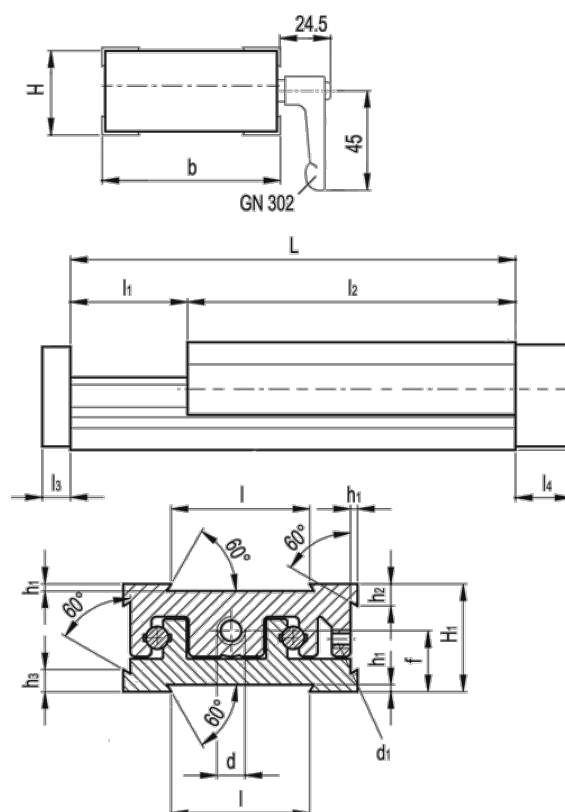

Varenummer: 20783023  
 Beskrivelse: Justerbar slædeenhed  
 GN 900-80-220-100-S-2

## Mål

$b = 80$	$h_3 = 10.0$
$d = M8 \times 1$	$l = 50$
$d_1 = M5$	$L - l_1 = 220 - 100$
$f = 20.5$	$l_2 = 120$
$H = 35.5$	$l_3 = 8$
$h_1 = 2.0$	$l_4 = 16$
$H_1 = 36$	
$h_2 = 10.0$	